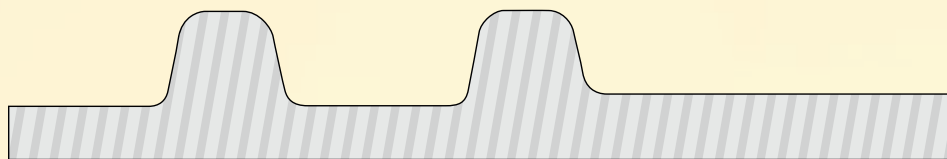

SZABLONY DACHÓWEK

1

Röben (dachówka średzka)

2

Rupp Ceramika (Sirius)

3

Koramic L-15 (dawny Wiekor)

4

Koramic L25 (dawny Wiekor)

5

Koramic Z18S (dawny Wiekor)

6

Brass / Monza Plus

7

Creaton

SZABLONY DACHÓWEK