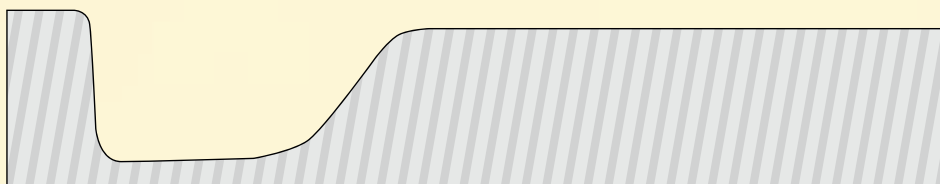

SZABLONY DACHÓWEK

8

Domino

9

Nibra

10

Marsylka

11

Piano

12

Orea

13

Sinfonie

Szczegółową tabelę możliwości zastosowania
naszych uchwytów pod dachówkę znajdziesz na
www.elkobis.com.pl/do-pobrania