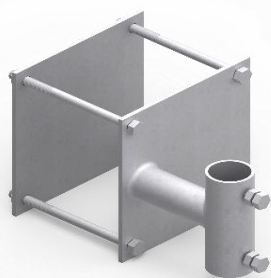

94500102	OG WYSIĘGNIK LAMPOWY STAŁY FI48,3 550MM 120ST	126,30 zł	szt.	23	5907676712921
94500202	OG WYSIĘGNIK LAMPOWY STAŁY FI42 550MM 120ST	115,90 zł	szt.	23	5907676730338
94500302	OG WYSIĘGNIK LAMPOWY STAŁY FI60 550MM 120ST	143,90 zł	szt.	23	5907676732400
94501102	OG WYSIĘGNIK LAMPOWY STAŁY FI48,3 550MM 110ST	126,30 zł	szt.	23	5907676728717
94501202	OG WYSIĘGNIK LAMPOWY STAŁY FI42 550MM 110ST	115,90 zł	szt.	23	5907676730321
94501302	OG WYSIĘGNIK LAMPOWY STAŁY FI60 550MM 110ST	143,90 zł	szt.	23	5907676729875
94502102	OG WYSIĘGNIK LAMPOWY STAŁY FI48,3 1200MM 120ST	166,70 zł	szt.	23	5907676705312
94502202	OG WYSIĘGNIK LAMPOWY STAŁY FI42 1200MM 120ST	137,30 zł	szt.	23	5907676702731
94502302	OG WYSIĘGNIK LAMPOWY STAŁY FI60 1200MM 120ST	192,60 zł	szt.	23	5907676729899
94503102	OG WYSIĘGNIK LAMPOWY STAŁY FI48,3 1200MM 110ST	166,70 zł	szt.	23	5907676727642
94503202	OG WYSIĘGNIK LAMPOWY STAŁY FI42 1200MM 110ST	137,30 zł	szt.	23	5907676726140
94503302	OG WYSIĘGNIK LAMPOWY STAŁY FI60 1200MM 110ST	192,60 zł	szt.	23	5907676729936
94600102	OG WYSIĘGNIK LAMPOWY OBROTOWY FI48,3 120ST 550MM	143,00 zł	szt.	23	5907676728656
94600202	OG WYSIĘGNIK LAMPOWY OBROTOWY FI42 120ST 550MM	130,30 zł	szt.	23	5907676737368
94600302	OG WYSIĘGNIK LAMPOWY OBROTOWY FI60 120ST 550MM	144,70 zł	szt.	23	5907676707729
94601102	OG WYSIĘGNIK LAMPOWY OBROTOWY FI48,3 110ST 550MM	143,00 zł	szt.	23	5907676713386
94601202	OG WYSIĘGNIK LAMPOWY OBROTOWY FI42 110ST 550MM	130,30 zł	szt.	23	5907676705268
94601302	OG WYSIĘGNIK LAMPOWY OBROTOWY FI60 110ST 550MM	144,70 zł	szt.	23	5907676707262
94602102	OG WYSIĘGNIK LAMPOWY OBROTOWY FI48,3 120ST 1200MM	177,30 zł	szt.	23	5907676709266
94602202	OG WYSIĘGNIK LAMPOWY OBROTOWY FI42 120ST 1200MM	165,70 zł	szt.	23	5907676709648
94602302	OG WYSIĘGNIK LAMPOWY OBROTOWY FI60 120ST 1200MM	166,00 zł	szt.	23	5907676707194
94603102	OG WYSIĘGNIK LAMPOWY OBROTOWY FI48,3 110ST 1200MM	177,30 zł	szt.	23	5907676729158
94603202	OG WYSIĘGNIK LAMPOWY OBROTOWY FI42 110ST 1200MM	165,70 zł	szt.	23	5907676700348
94603302	OG WYSIĘGNIK LAMPOWY OBROTOWY FI60 110ST 1200MM	166,00 zł	szt.	23	5907676707187
95800101	OG UCHWYT WYS. MOCOWANY NA ŻERDZIACH BET. 220 FI50	14,10 zł	szt.	23	5907676743888
95800201	OG UCHWYT WYS. MOCOWANY NA ŻERDZIACH BET.260 FI50	16,10 zł	szt.	23	5907676733438
95801101	OG UCHWYT WYS. MOCOWANY NA ŻERDZIACH BET.220 FI62	16,60 zł	szt.	23	5907676733445
95801201	OG UCHWYT WYS. MOCOWANY NA ŻERDZIACH BET.260 FI62	20,80 zł	szt.	23	5907676736750
95802101	OG UCHWYT WYS. MOCOWANY NA ŻERDZIACH BET.220 FI45	14,50 zł	szt.	23	5907676729493
95802201	OG UCHWYT WYS. MOCOWANY NA ŻERDZIACH BET.260 FI45	15,30 zł	szt.	23	5907676703073