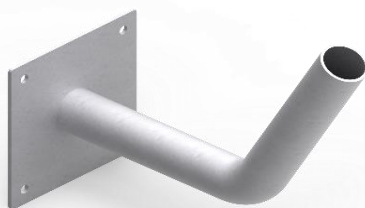

94500102	OG WYSIĘGNIK LAMPOWY STAŁY FI48,3 550MM 120ST	126,30 zł	szt.	23	5907676712921
94500202	OG WYSIĘGNIK LAMPOWY STAŁY FI42 550MM 120ST	115,90 zł	szt.	23	5907676730338
94500302	OG WYSIĘGNIK LAMPOWY STAŁY FI60 550MM 120ST	143,90 zł	szt.	23	5907676732400
94501102	OG WYSIĘGNIK LAMPOWY STAŁY FI48,3 550MM 110ST	126,30 zł	szt.	23	5907676728717
94501202	OG WYSIĘGNIK LAMPOWY STAŁY FI42 550MM 110ST	115,90 zł	szt.	23	5907676730321
94501302	OG WYSIĘGNIK LAMPOWY STAŁY FI60 550MM 110ST	143,90 zł	szt.	23	5907676729875
94502102	OG WYSIĘGNIK LAMPOWY STAŁY FI48,3 1200MM 120ST	166,70 zł	szt.	23	5907676705312
94502202	OG WYSIĘGNIK LAMPOWY STAŁY FI42 1200MM 120ST	137,30 zł	szt.	23	5907676702731
94502302	OG WYSIĘGNIK LAMPOWY STAŁY FI60 1200MM 120ST	192,60 zł	szt.	23	5907676729899
94503102	OG WYSIĘGNIK LAMPOWY STAŁY FI48,3 1200MM 110ST	166,70 zł	szt.	23	5907676727642
94503202	OG WYSIĘGNIK LAMPOWY STAŁY FI42 1200MM 110ST	137,30 zł	szt.	23	5907676726140
94503302	OG WYSIĘGNIK LAMPOWY STAŁY FI60 1200MM 110ST	192,60 zł	szt.	23	5907676729936
94600102	OG WYSIĘGNIK LAMPOWY OBROTOWY FI48,3 120ST 550MM	143,00 zł	szt.	23	5907676728656
94600202	OG WYSIĘGNIK LAMPOWY OBROTOWY FI42 120ST 550MM	130,30 zł	szt.	23	5907676737368
94600302	OG WYSIĘGNIK LAMPOWY OBROTOWY FI60 120ST 550MM	144,70 zł	szt.	23	5907676707729
94601102	OG WYSIĘGNIK LAMPOWY OBROTOWY FI48,3 110ST 550MM	143,00 zł	szt.	23	5907676713386
94601202	OG WYSIĘGNIK LAMPOWY OBROTOWY FI42 110ST 550MM	130,30 zł	szt.	23	5907676705268
94601302	OG WYSIĘGNIK LAMPOWY OBROTOWY FI60 110ST 550MM	144,70 zł	szt.	23	5907676707262
94602102	OG WYSIĘGNIK LAMPOWY OBROTOWY FI48,3 120ST 1200MM	177,30 zł	szt.	23	5907676709266
94602202	OG WYSIĘGNIK LAMPOWY OBROTOWY FI42 120ST 1200MM	165,70 zł	szt.	23	5907676709648
94602302	OG WYSIĘGNIK LAMPOWY OBROTOWY FI60 120ST 1200MM	166,00 zł	szt.	23	5907676707194
94603102	OG WYSIĘGNIK LAMPOWY OBROTOWY FI48,3 110ST 1200MM	177,30 zł	szt.	23	5907676729158
94603202	OG WYSIĘGNIK LAMPOWY OBROTOWY FI42 110ST 1200MM	165,70 zł	szt.	23	5907676700348
94603302	OG WYSIĘGNIK LAMPOWY OBROTOWY FI60 110ST 1200MM	166,00 zł	szt.	23	5907676707187
95800101	OG UCHWYT WYS. MOCOWANY NA ŻERDZIACH BET. 220 FI50	14,10 zł	szt.	23	5907676743888
95800201	OG UCHWYT WYS. MOCOWANY NA ŻERDZIACH BET.260 FI50	16,10 zł	szt.	23	5907676733438
95801101	OG UCHWYT WYS. MOCOWANY NA ŻERDZIACH BET.220 FI62	16,60 zł	szt.	23	5907676733445
95801201	OG UCHWYT WYS. MOCOWANY NA ŻERDZIACH BET.260 FI62	20,80 zł	szt.	23	5907676736750
95802101	OG UCHWYT WYS. MOCOWANY NA ŻERDZIACH BET.220 FI45	14,50 zł	szt.	23	5907676729493
95802201	OG UCHWYT WYS. MOCOWANY NA ŻERDZIACH BET.260 FI45	15,30 zł	szt.	23	5907676703073